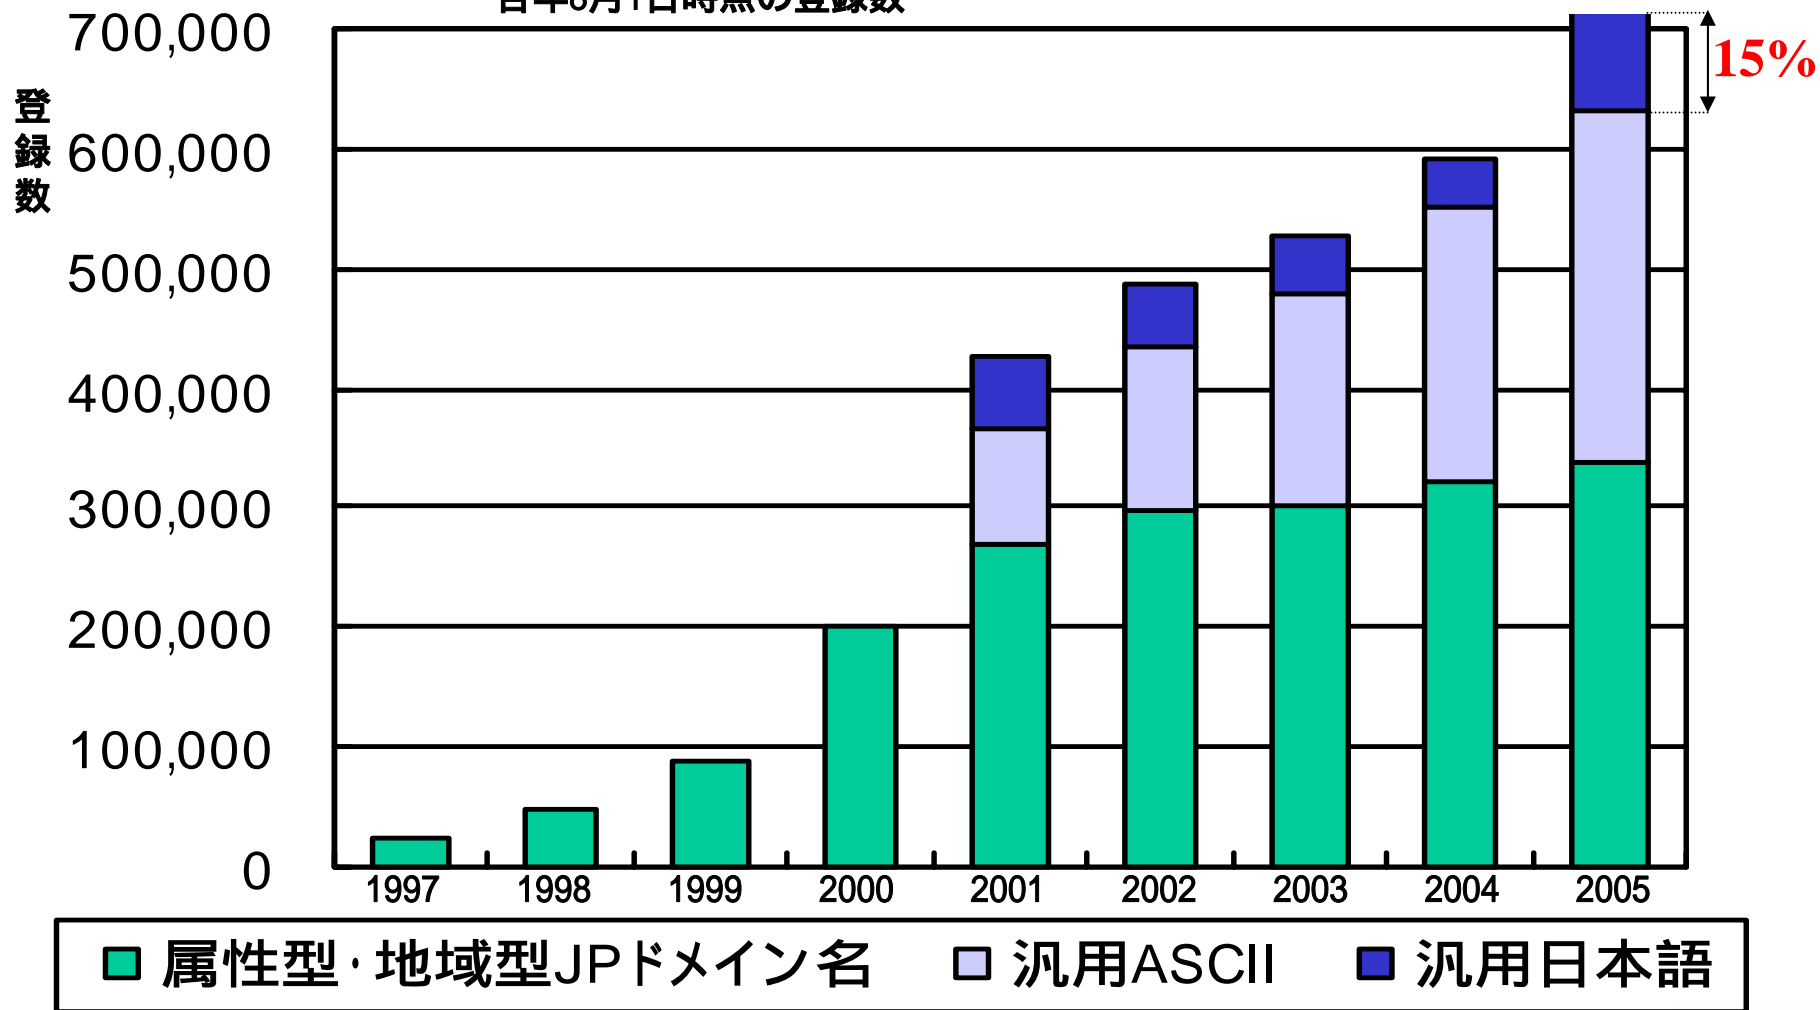

日本語JPドメイン名の現状

2005年8月30日

株式会社日本レジストリサービス

JPドメイン名の種類と登録数 (2005/8/1現在)

属性型・地域型JPドメイン名(合計: 338,839)		
.AD.JP	JPNIC会員および指定事業者	298
.AC.JP	大学等高等教育機関	3,203
.CO.JP	日本において登記された企業など	276,621
.GO.JP	日本国政府機関	835
.OR.JP	CO以外の法人組織	20,487
.NE.JP	ネットワークサービス	17,316
.GR.JP	任意団体	9,122
.ED.JP	初等中等教育機関	4,348
.LG.JP	地方公共団体	2,649
地域型	都道府県、市町村、個人等(.TOKYO.JPなど)	3,960
汎用JPドメイン名(合計: 406,542)		
.JP	誰でも (汎用ASCII)	293,673
.JP	誰でも (汎用日本語)	112,869

(:英数字のみ、 :日本語文字を含む)

総計 **745,381**

JPドメイン名の登録数推移

各年8月1日時点の登録数

JPドメイン名登録数：1年前と比べて

- 全体 26%増
- 属性型・地域型JPドメイン名 6%増
 - CO.JPが7%増
- 汎用JPドメイン名 49%増
 - 全体
 - JPドメイン名全体の46%であったのが55%
(半数を超えた)
 - ASCII
 - 27%増
 - 日本語
 - 2.7倍に
 - JPドメイン名全体の7%であったのが15%に
(7個に1個は日本語に)